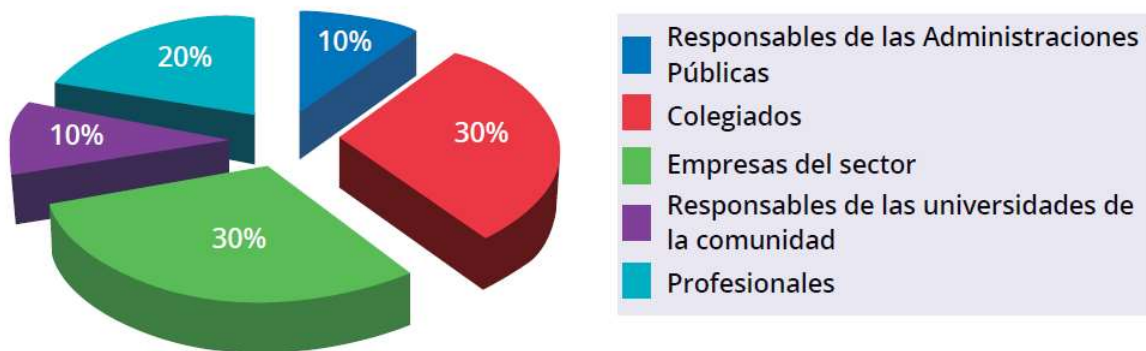

Asistentes

Como cada año, desde 2007, esta gala organizada y promovida por el Colegio Profesional de Ingenieros en Informática de Castilla y León, reúne alrededor de doscientos profesionales, empresas e instituciones vinculados al sector de la informática.